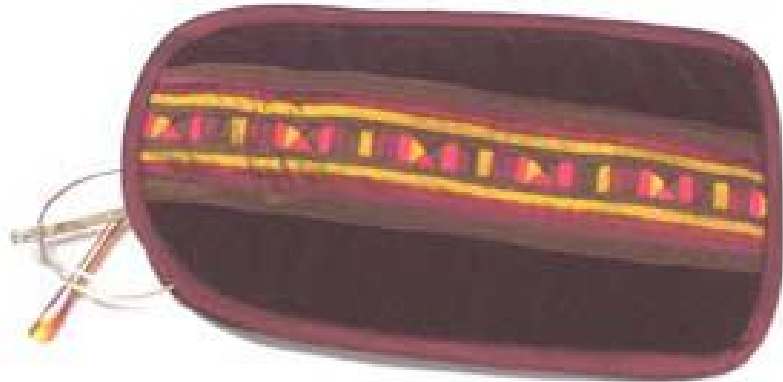

Lisu Glasses Case-Silk Pattern-Mangosteen

Code : 05-53-001-30
Size : 10x17.5 **cm.**
Weight : 20 **gm.**
Materials Silk + Velvet
FOB Price ฿91.00 **Thai Baht.** 3.14 **USD.**

Description

Lisu Glasses Case-Mangosteen Velvet with Lisu silk applique pattern on one side.